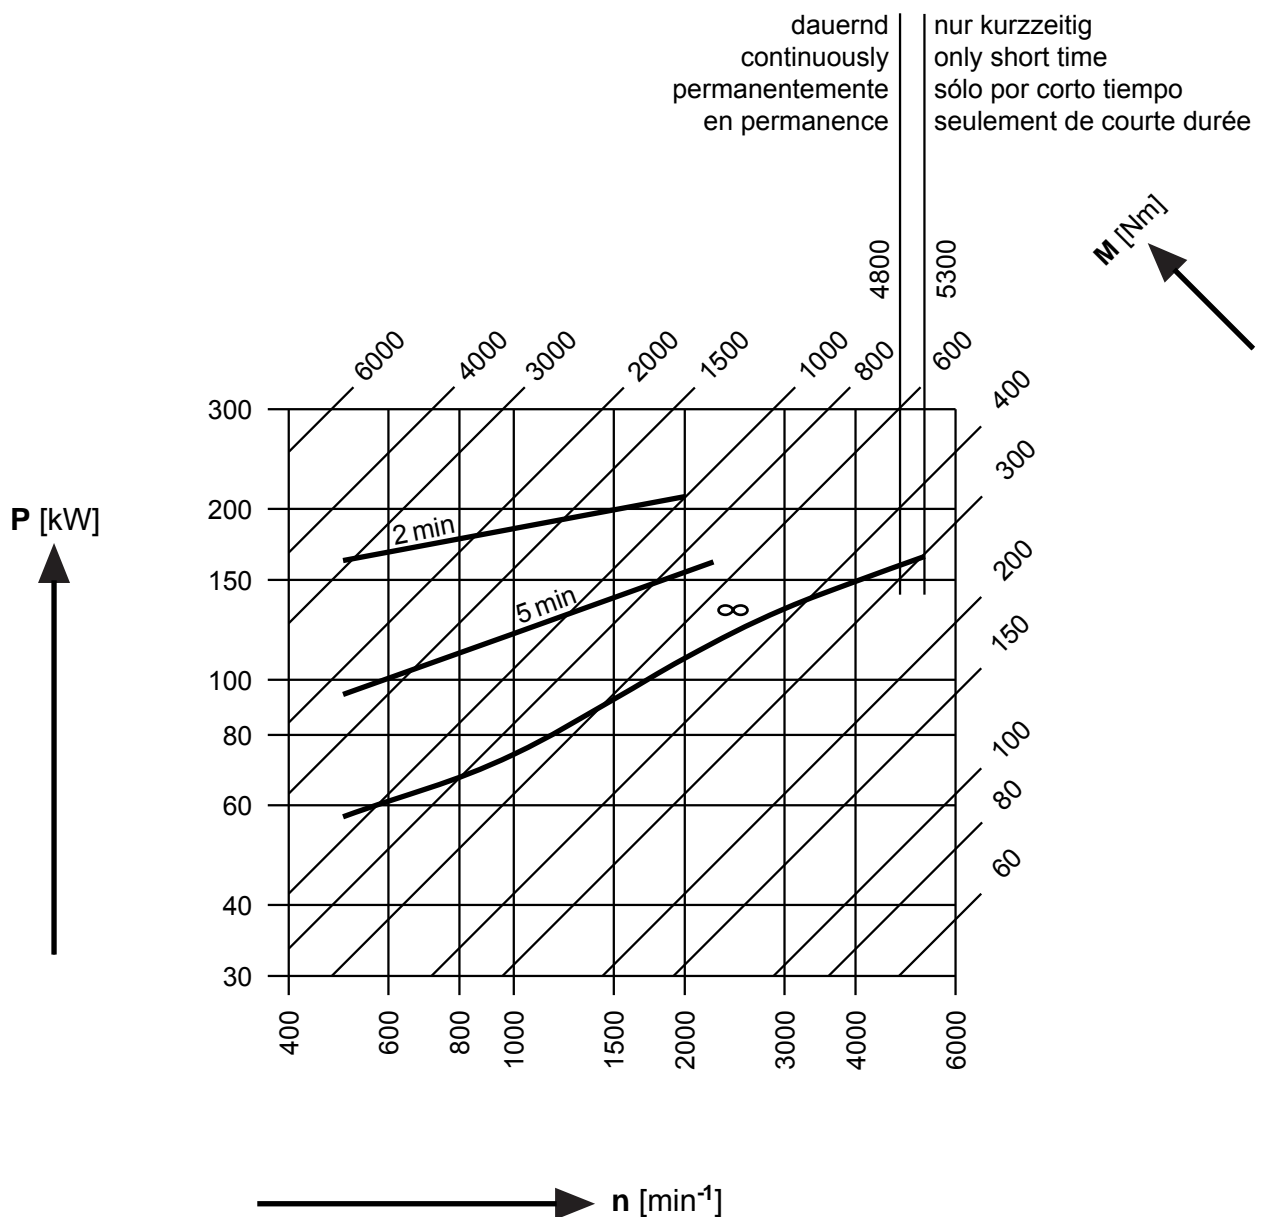

## MP 500 M, MPL 500 M

Thermische Belastbarkeit

Maximal load limited by admissible temperature rise

Capacidad de carga térmica

Puissance maximale limitée par température maximale

**Weinlich GmbH & Co. KG**